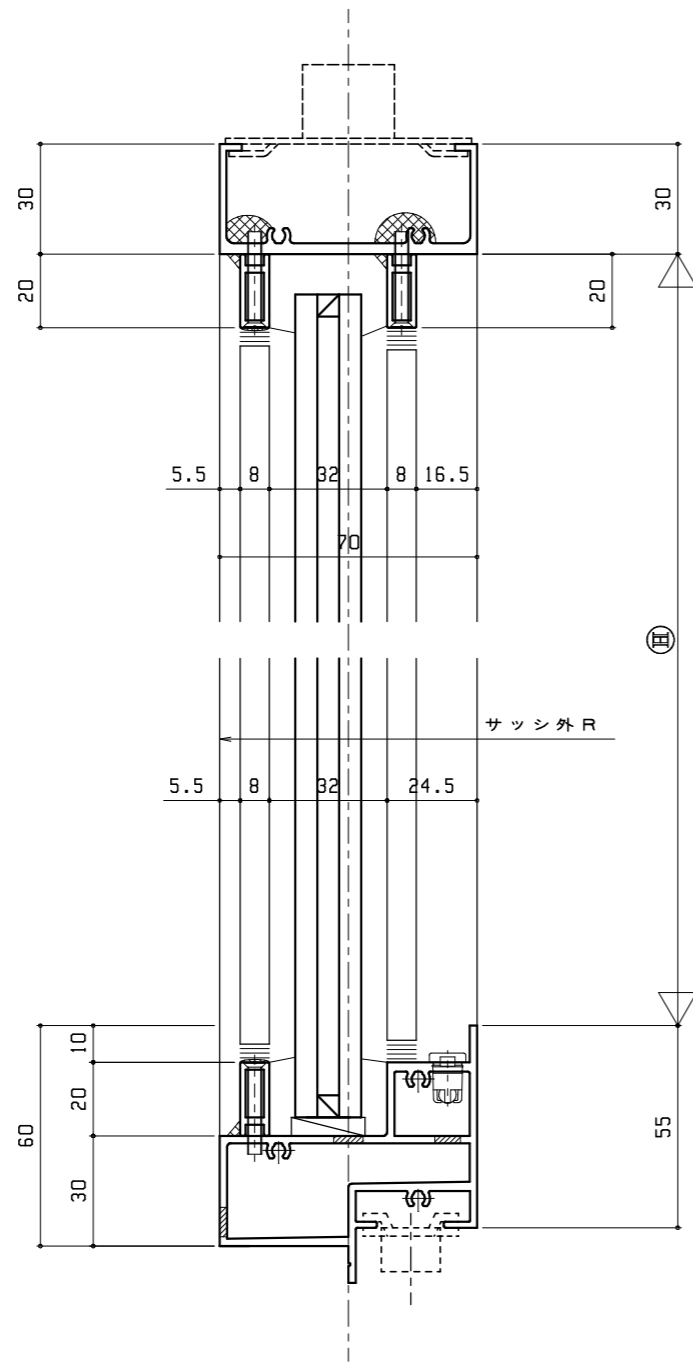

製作制限寸法
サッシ外R600以上

御設計		
御施工		

受領		

工事名	平面アルFIX窓	
図面名	70見込	ペア

尺度	作成	照査