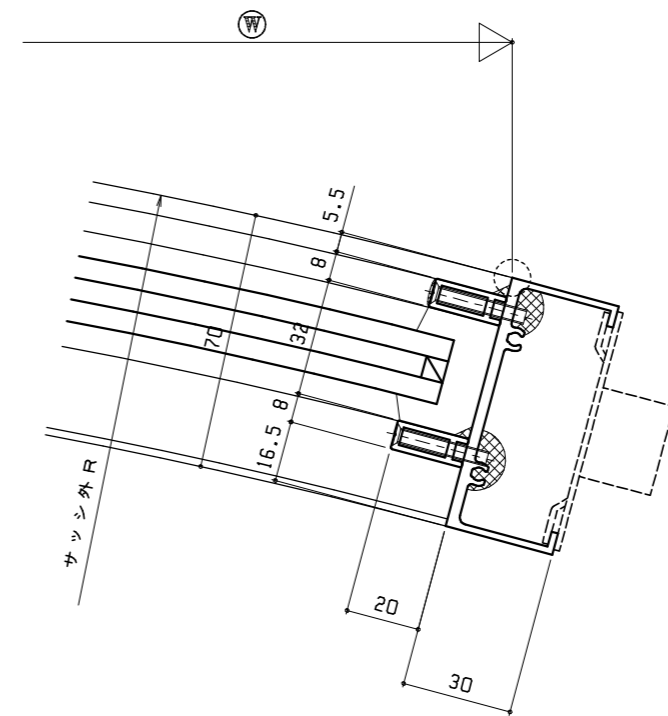

製作制限寸法
サッシ外R600以上

御設計		
御施工		

受領		

工事名	平面アルFIX窓	
図面名	70見込	ペア

尺度	作成	照査