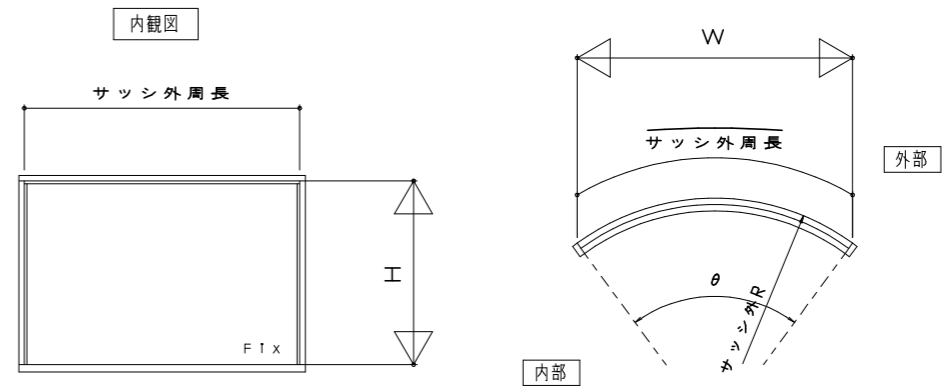

製作制限寸法
サッシ外R600以上

御設計		
御施工		

受領		

工事名	平面アルFIX窓	
図面名	70見込	ペア

尺度	作成	照査