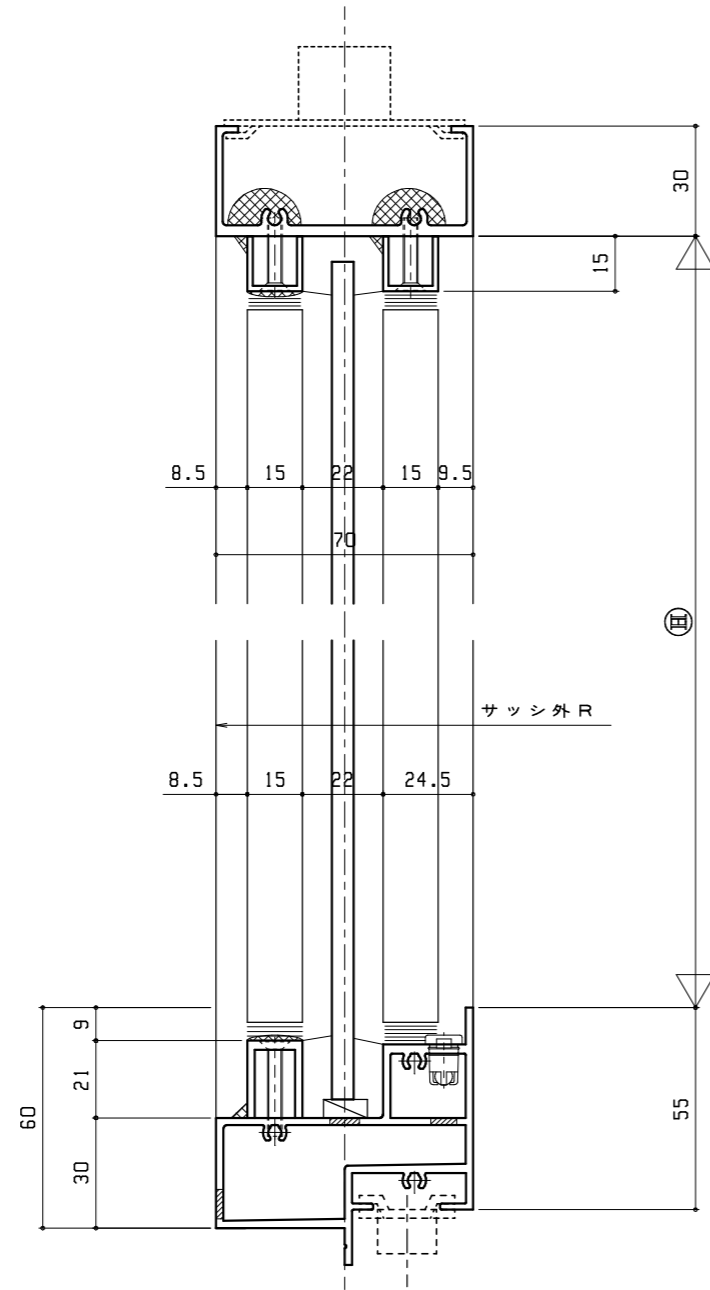

製作制限寸法  
サッシ外R600以上

御設計	御施工

受領	

工事名	平面アルFIX窓
図面名	70見込 シングル

尺度	作成	照査