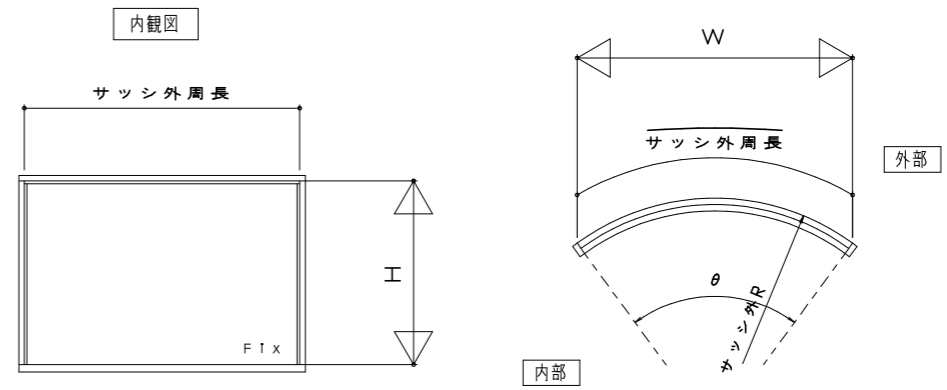

製作制限寸法  
サッシ外R600以上

御設計	御施工

受領	

工事名	平面アルFIX窓
図面名	70見込 シングル

尺度	作成	照査