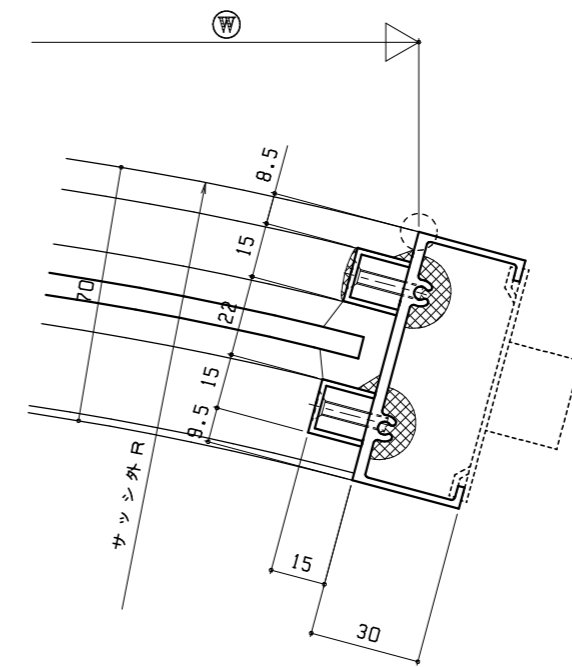

製作制限寸法  
サッシ外R600以上

御設計	御施工

受領	

工事名	平面アルFIX窓
図面名	70見込 シングル

尺度	作成	照査